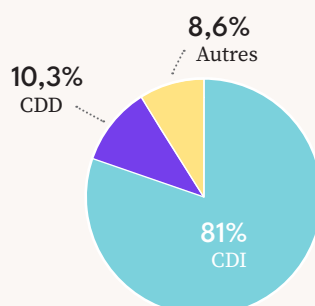

Situations des diplômés 2023

6 mois après la sortie

✓ Nombre d'entreprises créées : 5

✓ Poursuite d'études :

Lieux de travail

Taille des entreprises

Démarches pour trouver un emploi

Salaire médian primes incluses

38 165€
par an

Délais de recherche d'emploi

Secteurs d'activité des entreprises (critères CGE pour l'année de référence)

✓ Contrat de travail :

✓ 90,4% de cadres