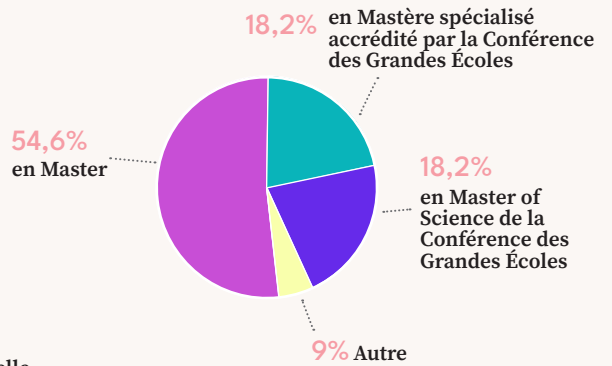

ENQUÊTE INSERTION 2023

Cette enquête a été réalisée sur les promotions 2021, 2022 et 2023. Les données ont été collectées auprès des diplômés de l'INSA Rennes entre décembre 2023 et mars 2024.

Les spécialités à l'INSA Rennes

- EII / Électronique et Informatique Industrielle
- MA / Mathématiques Appliquées
- INFO / Informatique
- E&T / Électronique et Télécommunications
- E-SET / Électronique - Systèmes Embarqués et Télécommunications (Apprentissage)
- GCU / Génie Civil et Urbain
- GMA / Génie Mécanique et Automatique (Apprentissage possible)
- GPM / Génie Physique et Matériaux

Situations des diplômés 2023

6 mois après la sortie

✓ Nombre d'entreprises créées : 5

✓ Poursuite d'études :

Lieux de travail

Taille des entreprises

Démarches pour trouver un emploi

Salaire médian primes incluses