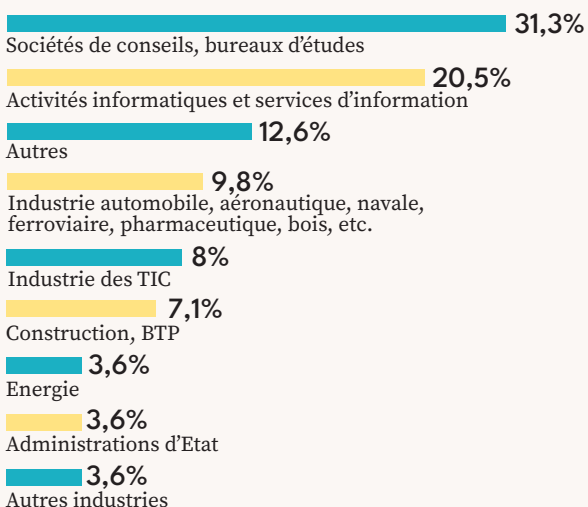

Secteurs d'activité des entreprises (critères CGE pour l'année de référence)