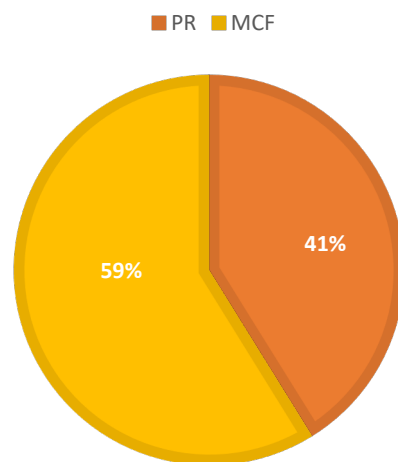

Section 26 - Répartition PRU/MCF

- INSA Rennes

RÉPARTITION PR / MCF SECTION 26