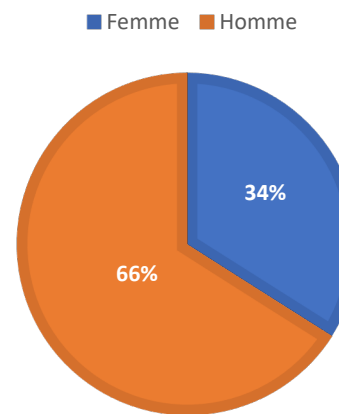

Section 26 - Répartition femmes/hommes

- **INSA Rennes**

Source : INSA Rennes janvier 2023

- **National**

Source: <https://data.enseignementsup-recherche.gouv.fr/pages/home/>

Section 26 - Répartition femmes/hommes parmi les maitres de conférences

- INSA Rennes

- National

RÉPARTITION F/H SECTION 26 - MCF

RÉPARTITION NATIONALE F/H SECTION 26 - MCF

Section 26 - Répartition femmes/hommes parmi les professeurs des universités

- INSA Rennes

- National

Section 26 - Répartition PRU/MCF