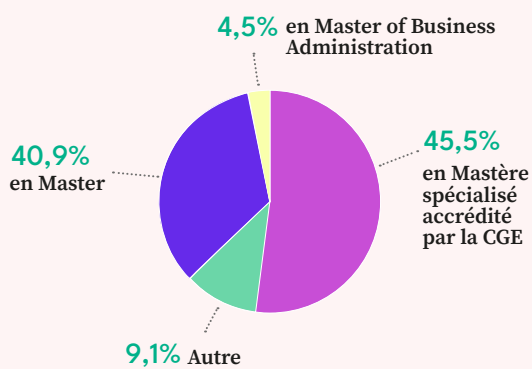

## ENQUÊTE INSERTION 2022

Cette enquête a été réalisée sur la promotion 2021.  
Les données ont été collectées auprès des diplômés  
de l'INSA Rennes 2021 entre janvier et mars 2022.

### Les spécialités à l'INSA Rennes

- EII / Électronique et Informatique Industrielle
- MA / Mathématiques Appliquées
- INFO / Informatique
- E&T / Électronique et Télécommunications
- E-SET / Électronique - Systèmes Embarqués et Télécommunications (Apprentissage)
- GCU / Génie Civil et Urbain
- GMA / Génie Mécanique et Automatique (Apprentissage possible)
- GPM / Génie Physique et Matériaux

### Situations des diplômés 2021

6 mois après la sortie

✓ Nombre d'entreprises créées : 4

✓ Poursuite d'études

## Lieux de travail